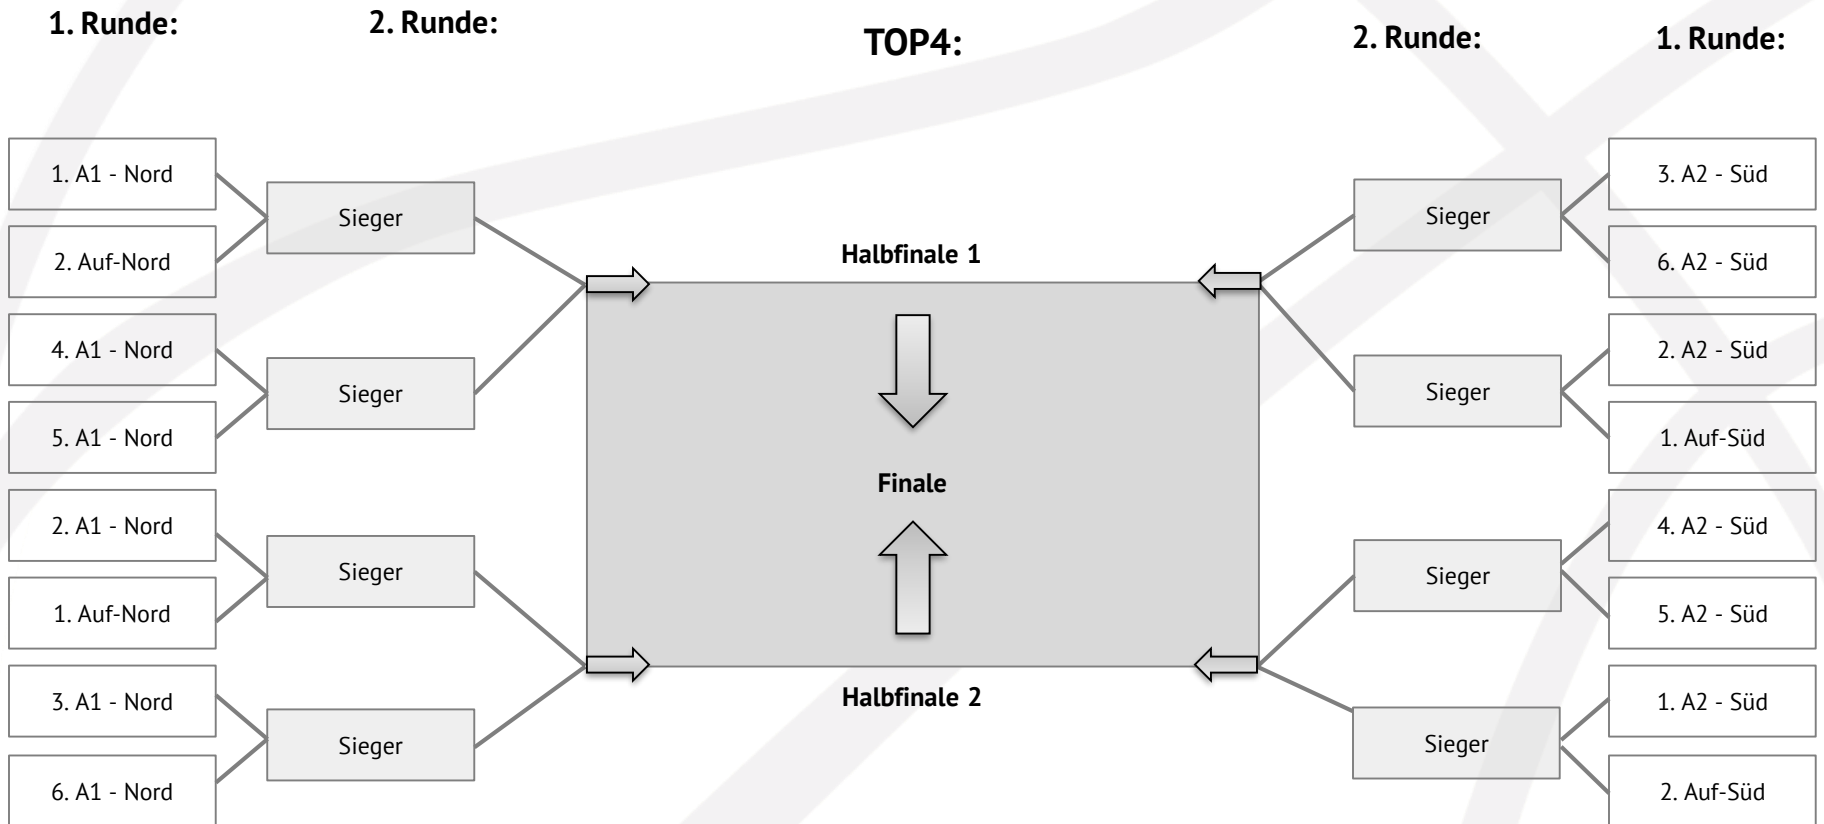

Auf- und Abstiegsrunden - Abschluss

Abschlusstabelle der Auf- und Abstiegsrunden

(die Reihenfolge der Platzierung wird nach DBB-SO § 42 ermittelt)

Aufstiegsrunde Nord	Abstiegsrunde Nord	Aufstiegsrunde Süd	Abstiegsrunde Süd
1.	1.	1.	1.
2.	2.	2.	2.
3.	3.	3.	3.
4.	4.	4.	4.
	5.		5.
	6.		6.
	7.		7.
	8.		8.

Aufstiegsrunde:

Die Teams auf den **Plätzen 1 - 2** der beiden Aufstiegsrunden qualifizieren sich für die **Play-Offs** und haben sich für einen **NBBL-Startplatz in der Hauptrunde A in der Saison 2023/24 qualifiziert**.

Für die Teams auf den **Plätzen 3 - 4** ist die **Saison beendet**. Sie haben sich für einen NBBL-Startplatz in der **Hauptrunde B in der Saison 2023/24 qualifiziert**.

Abstiegsrunde:

Für die Teams auf den **Plätzen 1 - 6** ist die **Saison beendet**. Sie haben sich für einen NBBL-Startplatz in der **Hauptrunde B in der Saison 2023/24 qualifiziert**.

Für die Teams auf den **Plätzen 7 - 8** ist die **Saison beendet**. Sie sind die **Absteiger der Saison 2022/23**.

Playoffs

Gespielt wird im Modus „best of three“

*(Heimrecht im ersten und ggf. dritten Spiel hat die Mannschaft mit dem besseren Tabellenplatz aus der Hauptrunde A.
Bei Begegnungen zwischen Hauptrunden A- und Aufstiegsrundenteilnehmern hat das Team aus der Hauptrunde A Heimrecht.)*