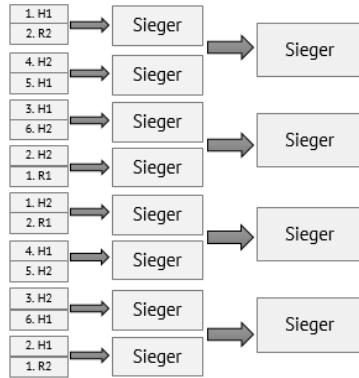

1. R4
2. R4

Alle Teams der Hauptrunde sind für die **Playoffs** qualifiziert.

Des Weiteren nehmen die **Tabellenersten** und **Tabellenzweiten** der Abschlusstabellen der **Relegationsrunden** an den **Playoffs** teil und haben sich für einen **JBBL-Startplatz in der Saison 2023/24 qualifiziert**.

# Playoffs

Gespielt wird im Modus „best of three“

*(Heimrecht im ersten und ggf. dritten Spiel hat die Mannschaft mit dem besseren Tabellenplatz aus der Haupt-/Relegationsrunde. Bei Begegnungen zwischen Haupt- und Relegationsrundenteilnehmern hat das Team aus der Hauptrunde Heimrecht.)*

# Übersicht

# Gesamtübersicht

**Hauptrunde Nord**

Hauptrunde 1 (VR 1+2)	Hauptrunde 2 (VR 3+4)
1. H1	1. H2
2. H1	2. H2
3. H1	3. H2
4. H1	4. H2
5. H1	5. H2
6. H1	6. H2