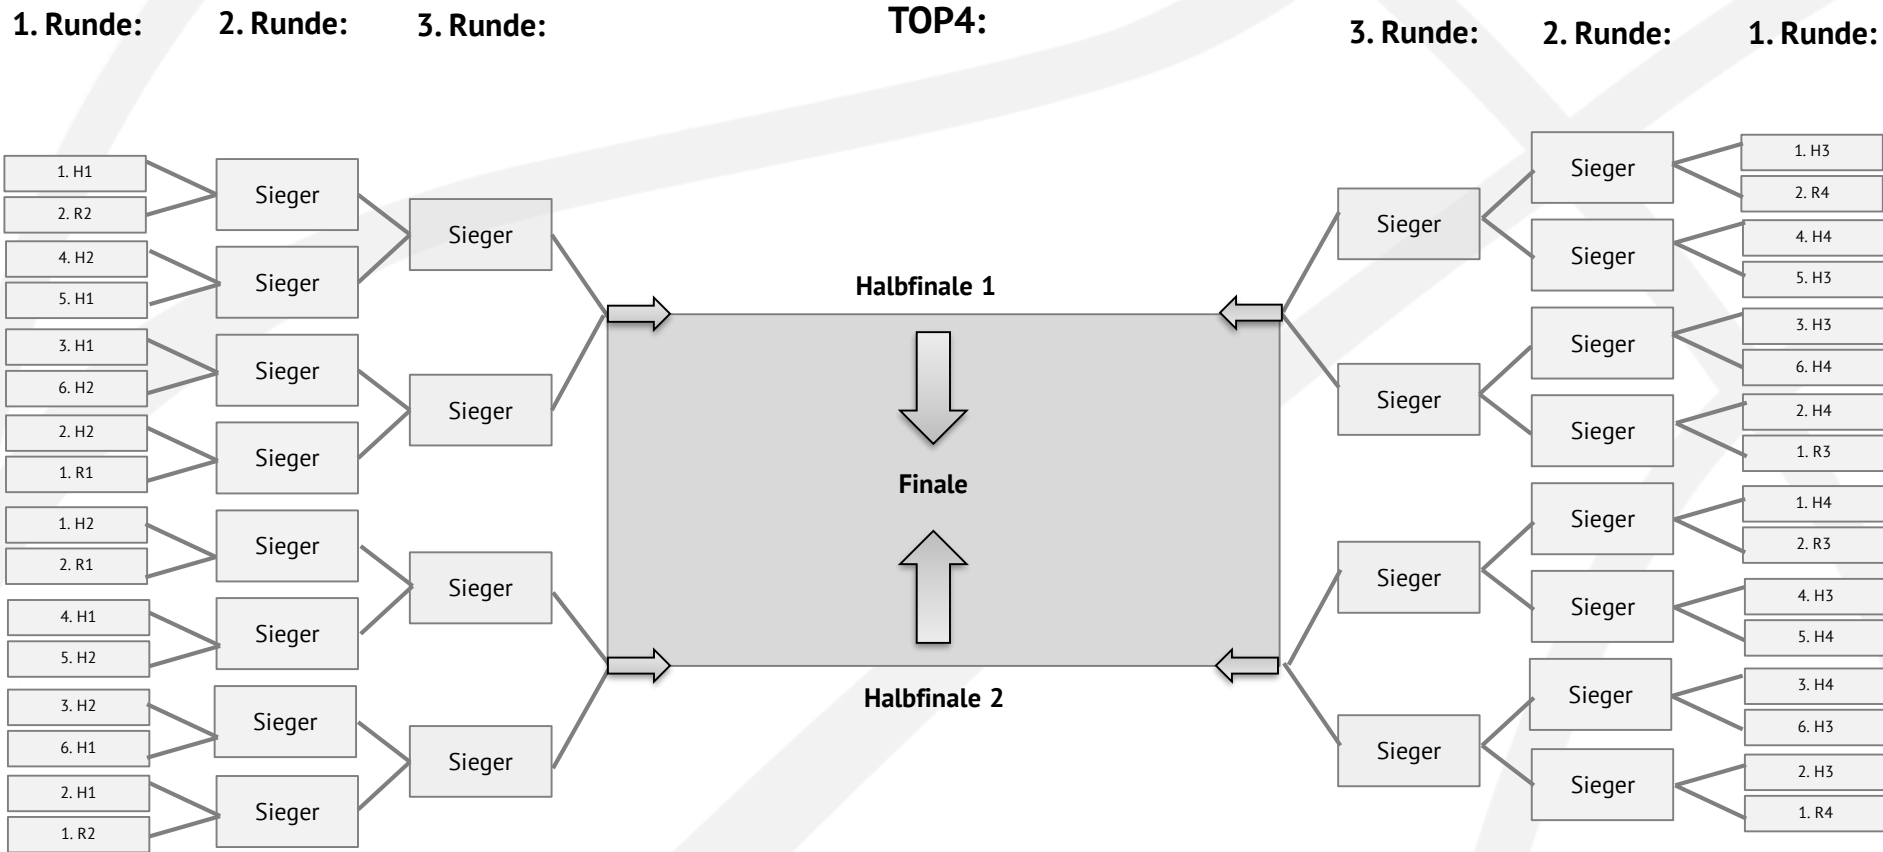

Teilnehmer Playoffs

H1
1.
2.
3.
4.
5.
6.

1. R1
2. R1

H2
1.
2.
3.
4.
5.
6.

1. R2
2. R2

H3
1.
2.
3.
4.
5.
6.

1. R3
2. R3

H4
1.
2.
3.
4.
5.
6.

1. R4
2. R4

Alle Teams der Hauptrunde sind für die **Playoffs** qualifiziert.

Des Weiteren nehmen die **Tabellenersten** und **Tabellenzweiten** der Abschlusstabellen der **Relegationsrunden** an den **Playoffs** teil und haben sich für einen **JBBL-Startplatz in der Saison 2023/24 qualifiziert**.

Playoffs

Gespielt wird im Modus „best of three“

(Heimrecht im ersten und ggf. dritten Spiel hat die Mannschaft mit dem besseren Tabellenplatz aus der Haupt-/Relegationsrunde. Bei Begegnungen zwischen Haupt- und Relegationsrundenteilnehmern hat das Team aus der Hauptrunde Heimrecht.)