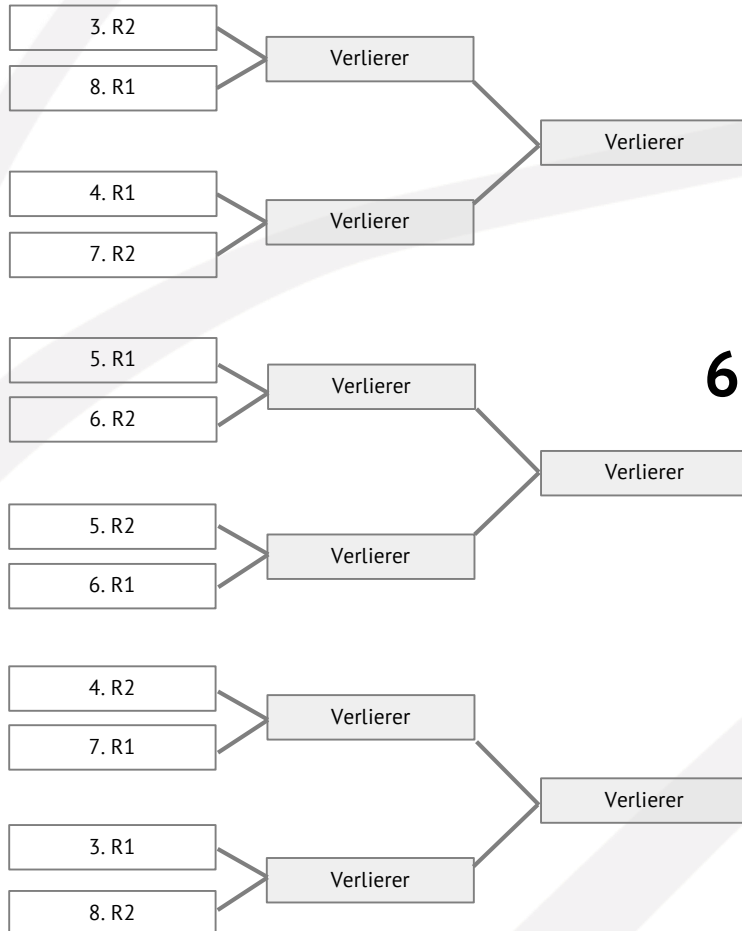

## Abschlusstabelle der Relegationsgruppen

(die Reihenfolge der Platzierung wird nach DBB-SO § 42 ermittelt)

R1	R2	R3	R4
1.	1.	1.	1.
2.	2.	2.	2.
3.	3.	3.	3.
4.	4.	4.	4.
5.	5.	5.	5.
6.	6.	6.	6.
7.	7.	7.	7.
8.	8.	8.	8.

Die Teams, die nach Abschluss der Relegationsrunde in ihrer Gruppe die **Plätze 1 und 2** belegen, kommen in die **Playoffs**. Sie haben sich für einen **JBBL-Startplatz in der Saison 2023/24 qualifiziert**.

Die Teams, die nach Abschluss der Relegationsrunde in ihrer Gruppe die **Plätze 3 - 8** belegen, spielen **Playdowns**.

# Playdowns

1. Runde:

2. Runde:

2. Runde:

1. Runde: