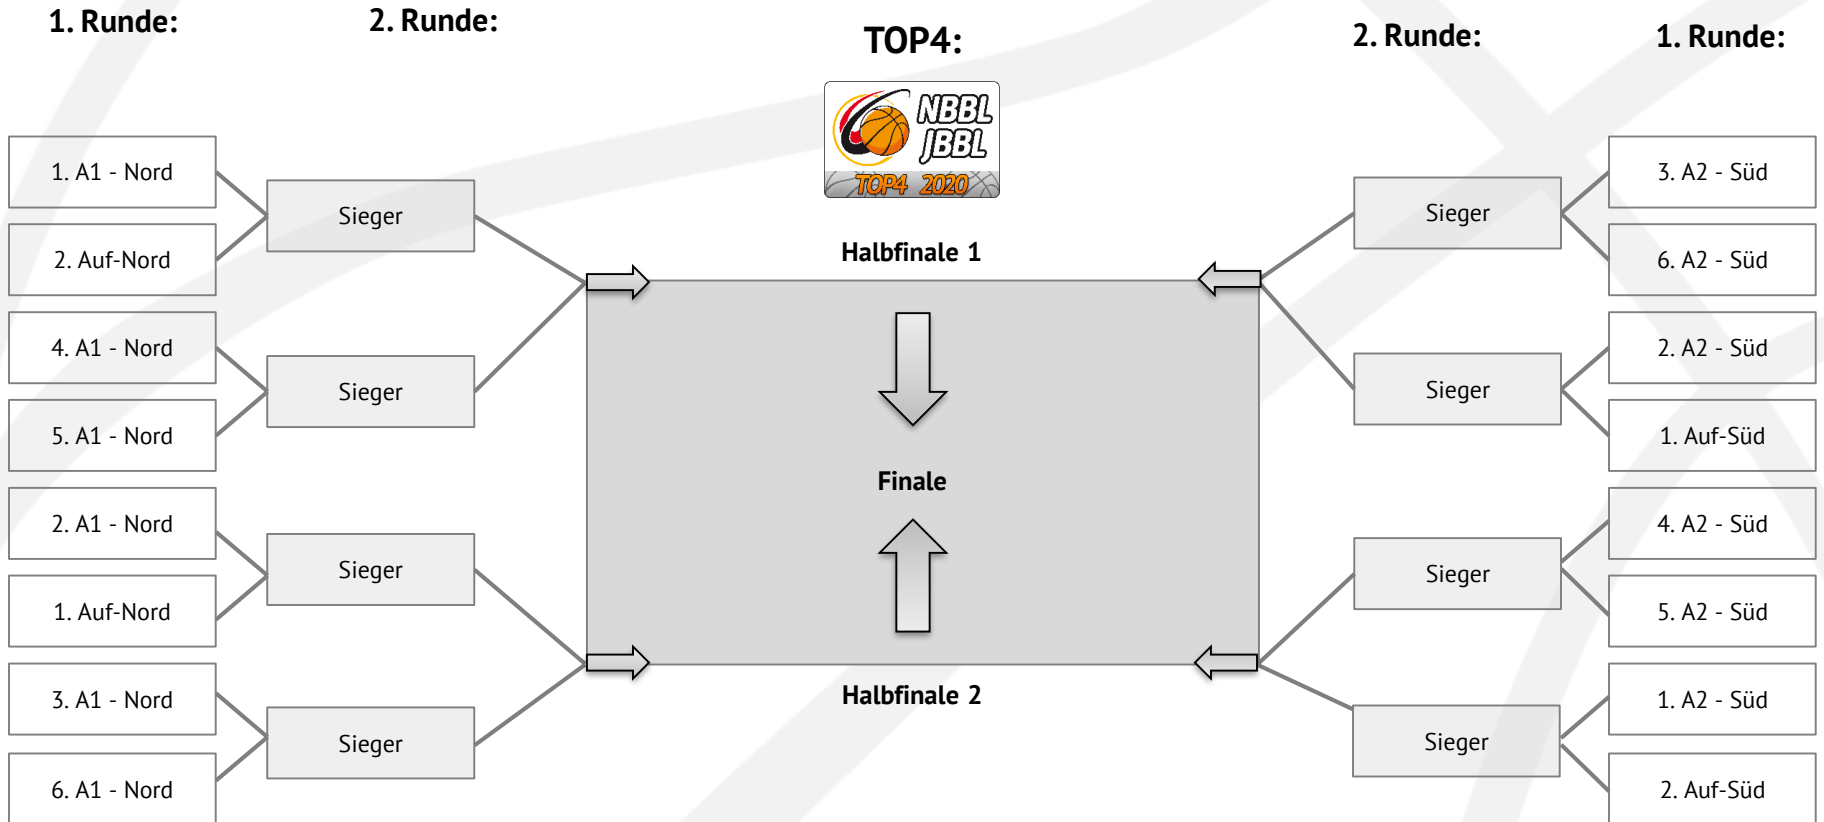

Auf- und Abstiegsrunden - Abschluss

Abschlusstabelle der Auf- und Abstiegsrunden

(die Reihenfolge der Platzierung wird nach DBB-SO § 42 ermittelt)

Aufstiegsrunde Nord	Abstiegsrunde Nord	Aufstiegsrunde Süd	Abstiegsrunde Süd
1.	1.	1.	1.
2.	2.	2.	2.
3.	3.	3.	3.
4.	4.	4.	4.
	5.		5.
	6.		6.
	7.		7.
	8.		8.

Aufstiegsrunde:

Die Teams auf den **Plätzen 1 - 2** der beiden Aufstiegsrunden qualifizieren sich für die **Play-Offs** und haben sich für einen **NBBL-Startplatz in der Hauptrunde A in der Saison 2020/21 qualifiziert**.

Für die Teams auf den **Plätzen 3 - 4** ist die **Saison beendet**. Sie haben sich für einen NBBL-Startplatz in der **Hauptrunde B in der Saison 2020/21 qualifiziert**.

Abstiegsrunde:

Für die Teams auf den **Plätzen 1 - 6** ist die **Saison beendet**. Sie haben sich für einen NBBL-Startplatz in der **Hauptrunde B in der Saison 2020/21 qualifiziert**.

Für die Teams auf den **Plätzen 7 - 8** ist die **Saison beendet**. Sie sind die **Absteiger der Saison 2019/20**.

Playoffs

Gespielt wird im Modus „best of three“

*(Heimrecht im ersten und ggf. dritten Spiel hat die Mannschaft mit dem besseren Tabellenplatz aus der Hauptrunde A.
Bei Begegnungen zwischen Hauptrunden A- und Aufstiegsrundenteilnehmern hat das Team aus der Hauptrunde A Heimrecht.)*