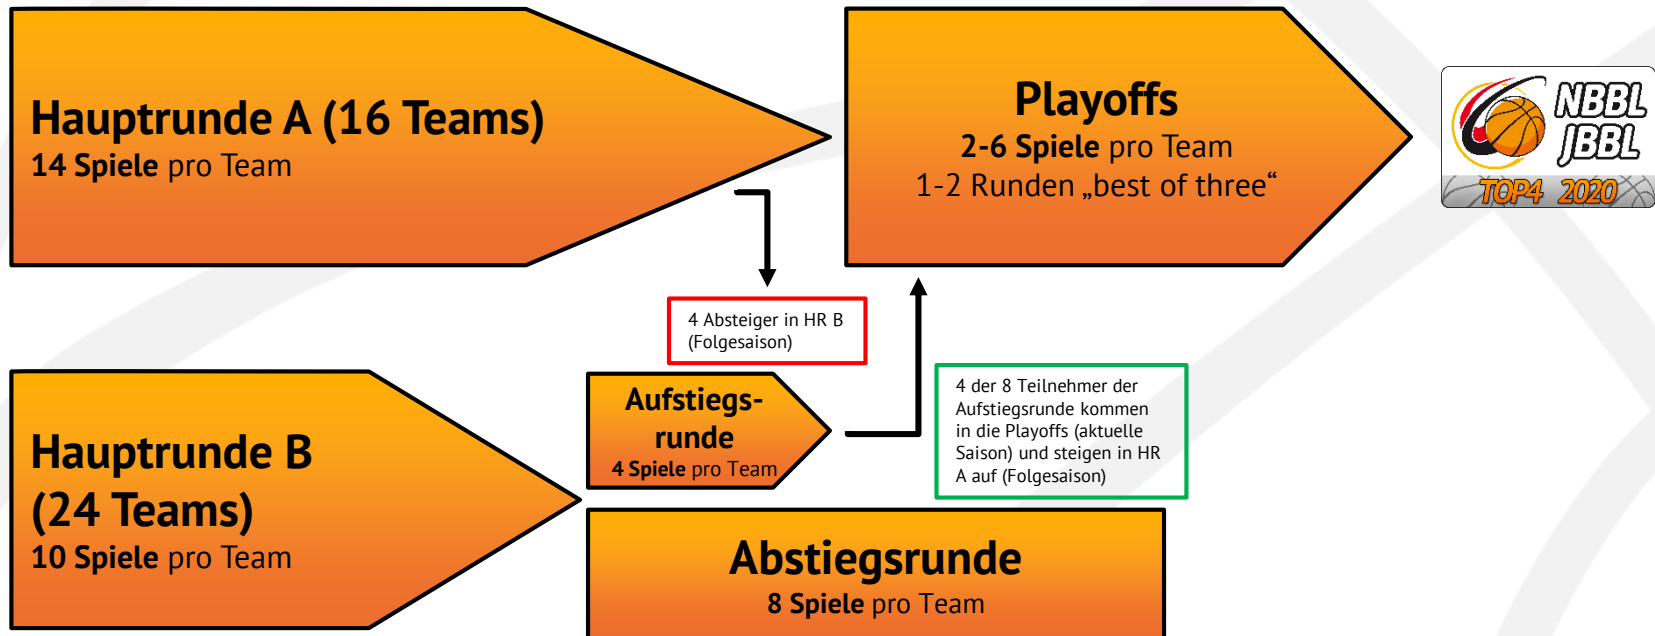

Für die Teams auf den **Plätzen 3 - 4** ist die **Saison beendet**. Sie haben sich für einen NBBL-Startplatz in der **Hauptrunde B in der Saison 2020/21 qualifiziert**.

Abstiegsrunde:

Für die Teams auf den **Plätzen 1 - 6** ist die **Saison beendet**. Sie haben sich für einen NBBL-Startplatz in der **Hauptrunde B in der Saison 2020/21 qualifiziert**.

Für die Teams auf den **Plätzen 7 - 8** ist die **Saison beendet**. Sie sind die **Absteiger der Saison 2019/20**.

Playoffs

Gespielt wird im Modus „best of three“

*(Heimrecht im ersten und ggf. dritten Spiel hat die Mannschaft mit dem besseren Tabellenplatz aus der Hauptrunde A.
Bei Begegnungen zwischen Hauptrunden A- und Aufstiegsrundenteilnehmern hat das Team aus der Hauptrunde A Heimrecht.)*

Übersicht

Mehr Infos zur

unter

www.nbbl-basketball.de