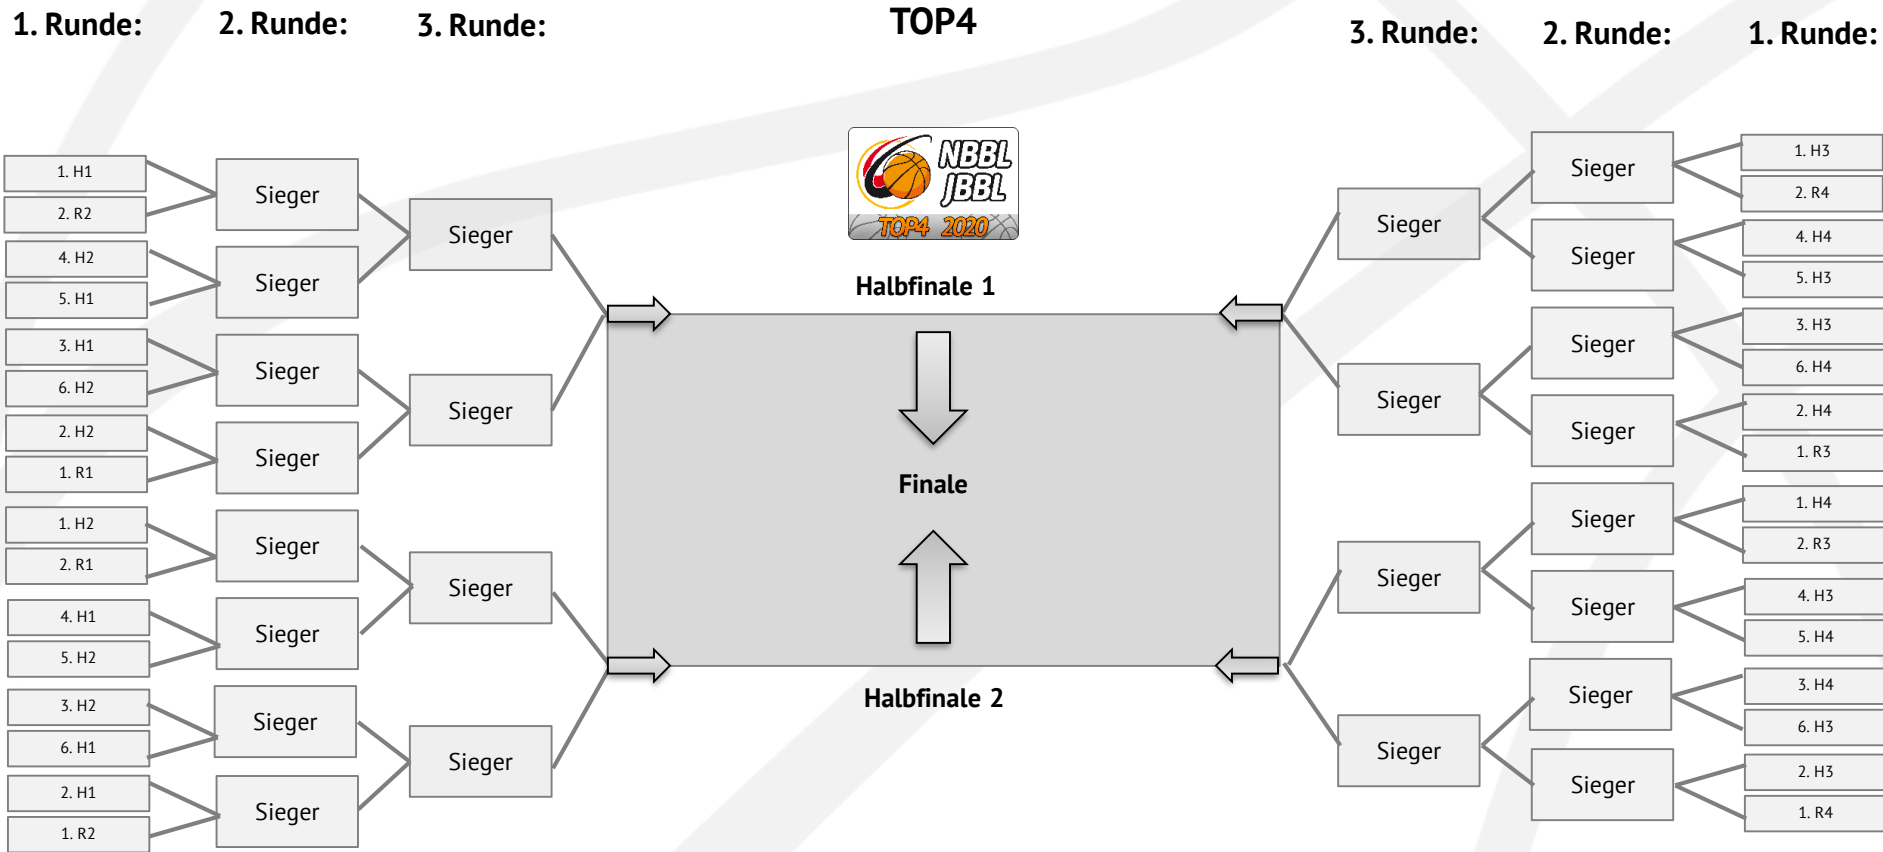

Teilnehmer Playoffs

H1
1.
2.
3.
4.
5.
6.

1. R1
2. R1

H2
1.
2.
3.
4.
5.
6.

1. R2
2. R2

H3
1.
2.
3.
4.
5.
6.

1. R3
2. R3

H4
1.
2.
3.
4.
5.
6.

1. R4
2. R4

Alle Teams der Hauptrunde sind für die **Playoffs** qualifiziert.

Des Weiteren nehmen die **Tabellenersten** und **Tabellenzweiten** der Abschlusstabellen der **Relegationsrunden** an den **Playoffs** teil und haben sich für einen **JBBL-Startplatz in der Saison 2020/21 qualifiziert**.

Playoffs

Gespielt wird im Modus „best of three“

*(Heimrecht im ersten und ggf. dritten Spiel hat die Mannschaft mit dem besseren Tabellenplatz aus der Haupt-/Relegationsrunde.
Bei Begegnungen zwischen Haupt- und Relegationsrundenteilnehmern hat das Team aus der Hauptrunde Heimrecht.)*