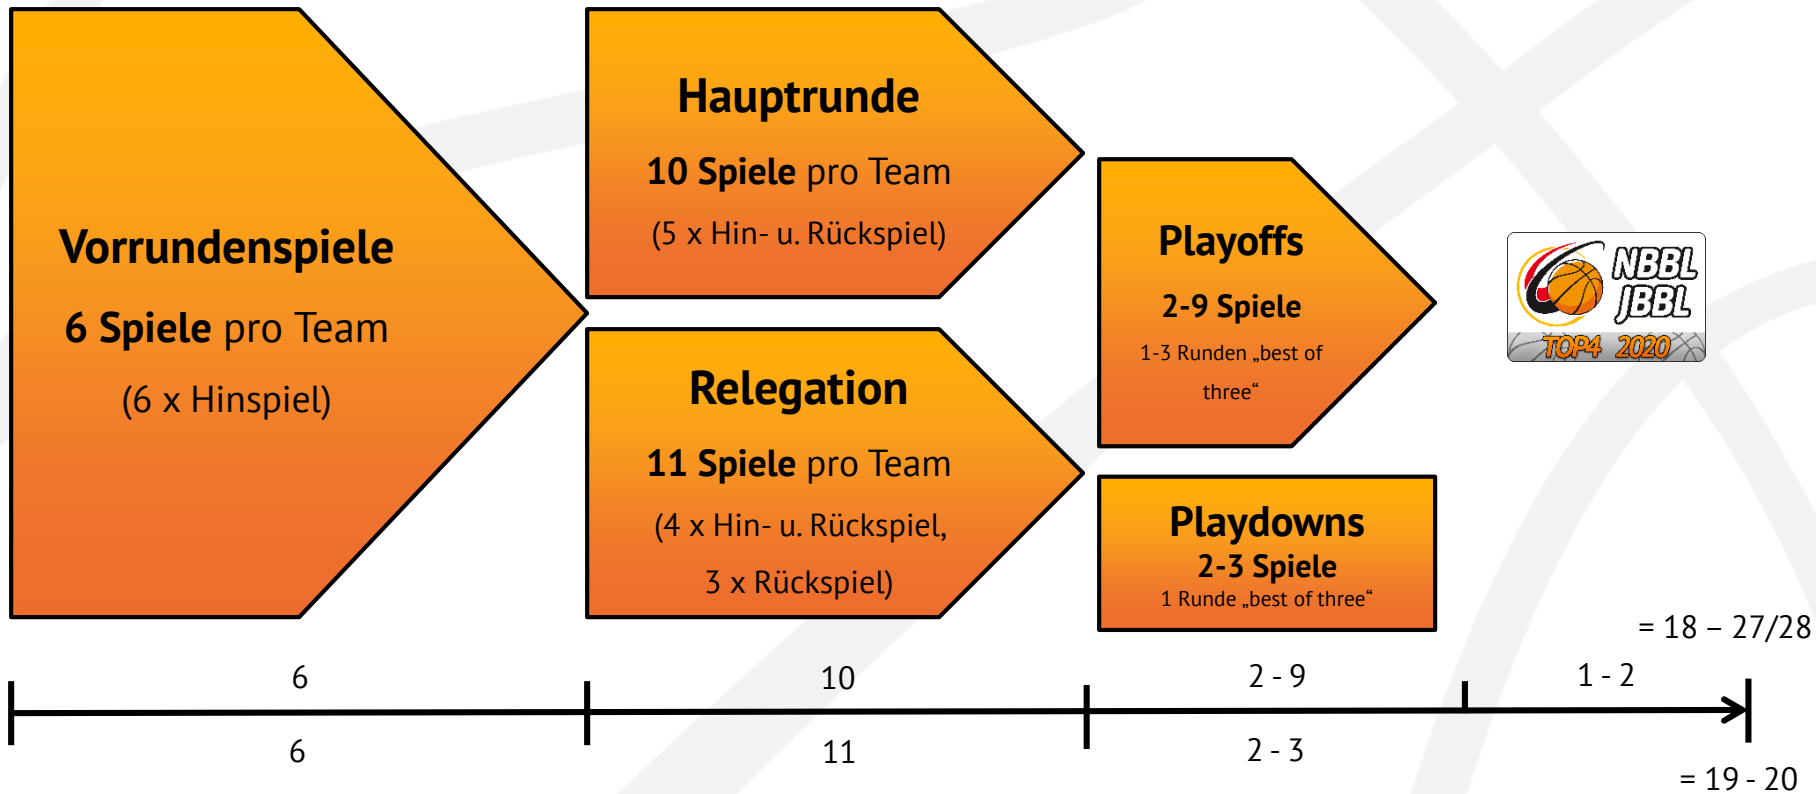

Übersicht

Gesamtübersicht

Hauptrunde Nord

Hauptrunde 1 (VR 1+2)	Hauptrunde 2 (VR 3+4)
1. H1	1. H2
2. H1	2. H2
3. H1	3. H2
4. H1	4. H2
5. H1	5. H2
6. H1	6. H2

Achtelfinale Nord

1. AF-N: 1. H1 - 2. R2
2. AF-N: 4. H2 - 5. H1
3. AF-N: 3. H1 - 6. H2
4. AF-N: 2. H2 - 1. R1
5. AF-N: 1. H2 - 2. R1
6. AF-N: 4. H1 - 5. H2
7. AF-N: 3. H2 - 6. H1
8. AF-N: 2. H1 - 1. R2

Playoffs Nord

Viertelfinale Nord

1. VF-N: Sieger 1. AF-N - Sieger 2. AF-N
2. VF-N: Sieger 3. AF-N - Sieger 4. AF-N
3. VF-N: Sieger 5. AF-N - Sieger 6. AF-N
4. VF-N: Sieger 7. AF-N - Sieger 8. AF-N

Halbfinale Nord

1. HF-N: Sieger 1. VF-N - Sieger 2. VF-N
2. HF-N: Sieger 3. VF-N - Sieger 4. VF-N

Halbfinale Süd

1. HF-S: Sieger 1. VF-S - Sieger 2. VF-S
2. HF-S: Sieger 3. VF-S - Sieger 4. VF-S

Playoffs Süd

Viertelfinale Süd

1. VF-S: Sieger 1. AF-S - Sieger 2. AF-S
2. VF-S: Sieger 3. AF-S - Sieger 4. AF-S
3. VF-S: Sieger 5. AF-S - Sieger 6. AF-S
4. VF-S: Sieger 7. AF-S - Sieger 8. AF-S

Achtelfinale Süd

1. AF-S: 1. H3 - 2. R4
2. AF-S: 4. H4 - 5. H3
3. AF-S: 3. H3 - 6. H4
4. AF-S: 2. H4 - 1. R3
5. AF-S: 1. H4 - 2. R3
6. AF-S: 4. H3 - 5. H4
7. AF-S: 3. H4 - 6. H3
8. AF-S: 2. H3 - 1. R4

Hauptrunde Süd

Hauptrunde 3 (VR 5+6)	Hauptrunde 4 (VR 7+8)
1. H3	1. H4
2. H3	2. H4
3. H3	3. H4
4. H3	4. H4
5. H3	5. H4
6. H3	6. H4

Vorrunde Nord

1	2	3	4
1	1	1	1
2	2	2	2
3	3	3	3
4	4	4	4
5	5	5	5
6	6	6	6
7	7	7	7

Aufstieg in die Playoffs Nord:

1. R1	1. R2
2. R1	2. R2

Aufstieg in die Playoffs Süd:

1. R3	1. R4
2. R3	2. R4

Vorrunde Süd

5	6	7	8
1	1	1	1
2	2	2	2
3	3	3	3
4	4	4	4
5	5	5	5
6	6	6	6
7	7	7	7

Relegation Nord

Relegation 1 (VR 1+2)	Relegation 2 (VR 3+4)
1. R1	1. R2
2. R1	2. R2
3. R1	3. R2
4. R1	4. R2
5. R1	5. R2
6. R1	6. R2
7. R1	7. R2
8. R1	8. R2

Abstieg Nord

1. PD-N: 3. R1 - 8. R2	Verlierer steigt ab
2. PD-N: 4. R1 - 7. R2	Verlierer steigt ab
3. PD-N: 5. R1 - 6. R2	Verlierer steigt ab
4. PD-N: 3. R2 - 8. R1	Verlierer steigt ab
5. PD-N: 4. R2 - 7. R1	Verlierer steigt ab
6. PD-N: 5. R2 - 6. R1	Verlierer steigt ab

Abstieg Süd

1. PD-S: 3. R3 - 8. R4	Verlierer steigt ab
2. PD-S: 4. R3 - 7. R4	Verlierer steigt ab
3. PD-S: 5. R3 - 6. R4	Verlierer steigt ab
4. PD-S: 3. R4 - 8. R3	Verlierer steigt ab
5. PD-S: 4. R4 - 7. R3	Verlierer steigt ab
6. PD-S: 5. R4 - 6. R3	Verlierer steigt ab

Relegation Süd

Relegation 3 (VR 5+6)	Relegation 4 (VR 7+8)
1. R3	1. R4
2. R3	2. R4
3. R3	3. R4
4. R3	4. R4
5. R3	5. R4
6. R3	6. R4
7. R3	7. R4
8. R3	8. R4