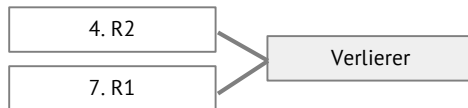

Playdowns

1. Runde:

1. Runde:

12 Absteiger

Gespielt wird im Modus „best of three“

(Heimrecht im ersten und ggf. dritten Spiel hat die Mannschaft mit dem besseren Tabellenplatz aus der Relegationsrunde)