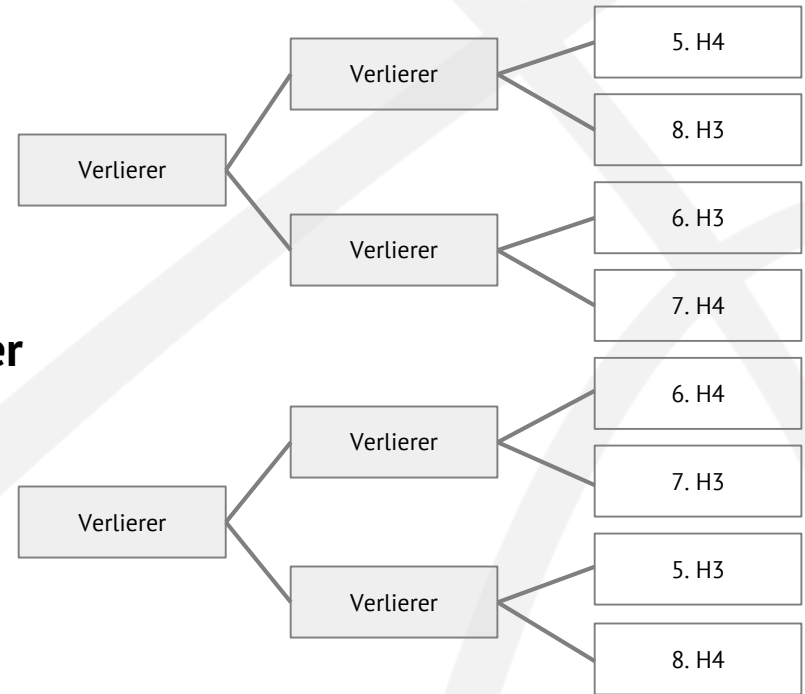

Bei Wildcards: Das Team, welches die Hauptrunde auf dem **9. Platz** beendet, gilt als direkter **Absteiger**.

# Playdowns

1. Runde:

2. Runde:

2. Runde:

1. Runde:

**4 Absteiger**

Gespielt wird im Modus „best of three“

(Heimrecht im ersten und ggf. dritten Spiel hat die Mannschaft mit dem besseren Tabellenplatz aus der Hauptrunde)

# Playoffs

Gespielt wird im Modus „best of three“

(Heimrecht im ersten und ggf. dritten Spiel hat die Mannschaft mit dem besseren Tabellenplatz aus der Hauptrunde)

# Übersicht Spielsystem