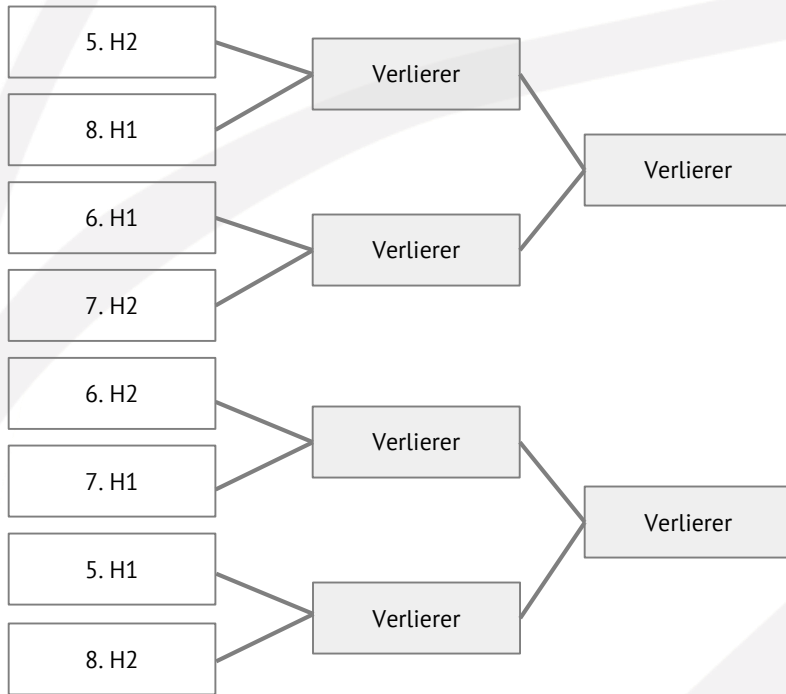

1. Runde:

2. Runde: